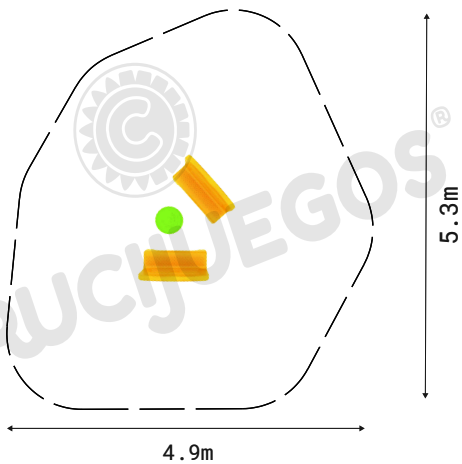

Componentes:

Producto preparado para abrochar a una plataforma de hormigón

Área de seguridad

Los juegos requieren de un espacio mínimo para su uso. Este espacio comprende el volumen ocupado por el juego y además una serie de espacios que deben mantenerse libres de obstáculos para asegurar el libre desplazamiento y seguridad de los niños.

Se recomienda la utilización de baldosas de caucho antigolpes en el área de juego.

Medidas generales:

Para más información ingrese a www.insumos.crucijuegos.com